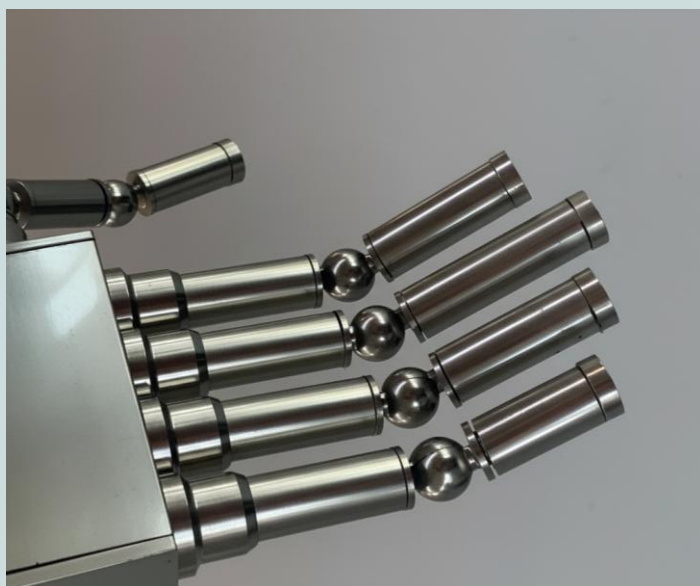

Modularità

La vasta gamma di accessori del sistema multifunzionale permette molteplici combinazioni con l'ausilio di poche attrezzature. Si possono creare parapetti di diverse forme e combinazioni sino al sistema frangisole. Per poi spaziare nel mondo dell'arredo design.

The wide range of accessories of the multifunctional system allows for multiple combinations with the use of a few tools. You can create railings of different shapes and combinations up to the sunbreak system, and then move into the world of design furniture.