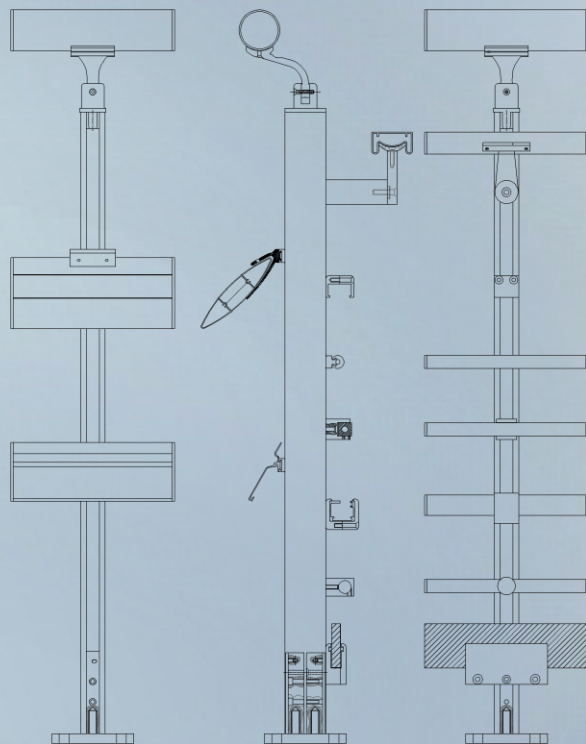

SISTEMA MULTIFUNZIONALE - MULTIFUNCTIONAL SYSTEM

La multifunzionalità del nostro sistema ti permette di dare spazio alla fantasia e alla creatività, un semplice parapetto può essere trasformato nella tipologia che si desidera cambiando solamente gli accessori esterni.

I montanti, forniti in barra, e i cursori danno la possibilità di qualsiasi regolazione usando solamente tre chiavi a brugola, in questo modo oltre ad essere un sistema versatile esteticamente è anche funzionale e adatto a risolvere le problematiche di cantiere.

The multifunctionality of our system gives you the freedom to unleash your imagination and creativity. A simple guardrail can be transformed into any desired configuration by simply changing the external accessories.

The uprights, supplied in bars, and the sliders allow for any kind of adjustment using just three hex keys. This makes the system not only visually versatile, but also functional and well-suited to solving on-site construction challenges.