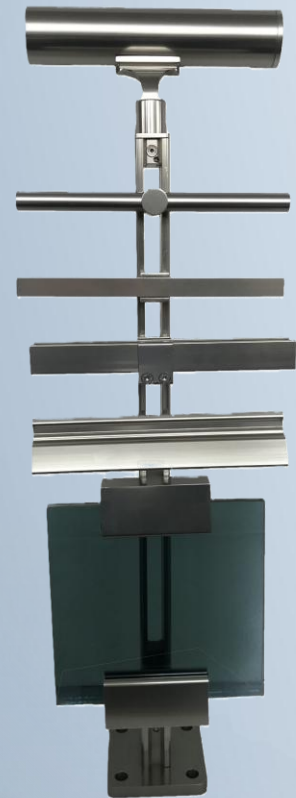

SISTEMA MULTIFUNZIONALE - MULTIFUNCTIONAL SYSTEM

La multifunzionalità del nostro sistema ti permette di dare spazio alla fantasia e alla creatività, un semplice parapetto può essere trasformato nella tipologia che si desidera cambiando solamente gli accessori esterni.

I montanti, forniti in barra, e i cursori danno la possibilità di qualsiasi regolazione usando solamente tre chiavi a brugola, in questo modo oltre ad essere un sistema versatile esteticamente è anche funzionale e adatto a risolvere le problematiche di cantiere.

The multifunctionality of our system gives you the freedom to unleash your imagination and creativity. A simple guardrail can be transformed into any desired configuration by simply changing the external accessories.

The uprights, supplied in bars, and the sliders allow for any kind of adjustment using just three hex keys. This makes the system not only visually versatile, but also functional and well-suited to solving on-site construction challenges.